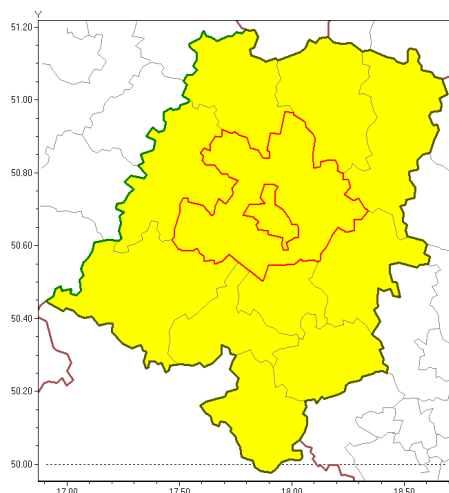

Zasięg ostrzeżenia w województwie

Burze z gradem

Ostrzeżenie meteorologiczne Nr 9

Nazwa biura	IMGW-PIB Biuro Prognoz Meteorologicznych we Wrocławiu
Zjawisko/stopień zagrożenia	Burze z gradem/ 1
Obszar	województwo opolskie powiat opolski
Ważność	od godz. 13:00 dnia 27.07.2018 do godz. 22:30 dnia 27.07.2018
Przebieg	Prognozuje się wystąpienie burz z opadami deszczu od 5 mm do 15 mm, lokalnie do 30 mm oraz porywami wiatru do 80 km/h. Miejscami może liwy grad.
Prawdopodobieństwo wystąpienia zjawiska(%)	80%
Uwagi	Brak.
Dyrektor synoptyk IMGW-PIB	Barbara Wrona
Godzina i data wydania	godz. 10:35 dnia 27.07.2018
SMS	IMGW-PIB OSTRZEŻENIE: BURZE Z GRADEM/1 opolskie/opolski od 13:00/27.07 do 22:30/27.07.2018 deszcz 30 mm, porywy 80 km/h.