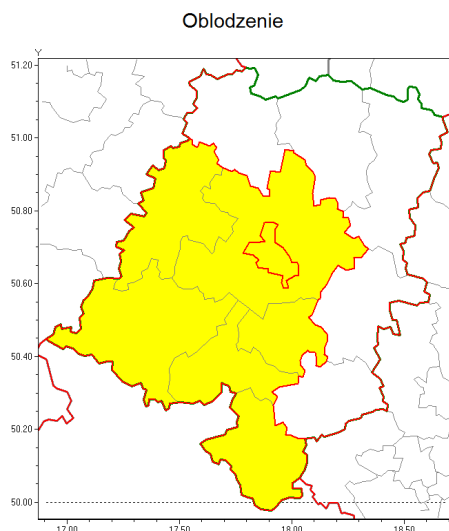

Zasięg ostrzeżenia w województwie

Ostrzeżenie meteorologiczne Nr 27

Nazwa biura	IMGW-PIB Biuro Prognoz Meteorologicznych we Wrocławiu
Zjawisko/stopień zagrożenia	Oblodzenie/ 1
Obszar	województwo opolskie powiat Opole
Ważność	od godz. 22:00 dnia 11.12.2018 do godz. 09:00 dnia 12.12.2018
Przebieg	Prognozuje się zamarzanie mokrej nawierzchni dróg i chodników po opadach deszczu, deszczu ze mrogiem i mokrego mrogu. Temperatura minimalna około -1°C, temperatura minimalna gruntu około -2°C.
Prawdopodobieństwo wystąpienia zjawiska(%)	75%
Uwagi	Brak.
Dyrektor synoptyk IMGW-PIB	Piotr Ojrzyski
Godzina i data wydania	godz. 13:13 dnia 11.12.2018
SMS	IMGW-PIB OSTRZEGA: OBLODZENIE/1 opolskie/Opole od 22:00/11.12 do 09:00/12.12.2018 temp. min. od -1 st. do 0 st., przy gruncie do -2 st., lisko.