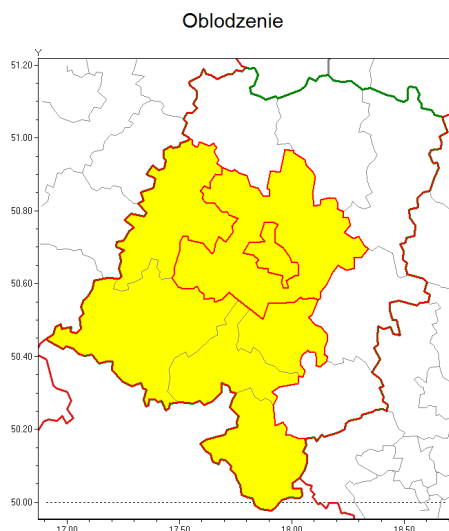

### Zasięg ostrzeżenia w województwie

### Ostrzeżenie meteorologiczne Nr 27

<b>Nazwa biura</b>	IMGW-PIB Biuro Prognoz Meteorologicznych we Wrocławiu
<b>Zjawisko/stopień zagrożenia</b>	Oblodzenie/ 1
<b>Obszar</b>	województwo opolskie <b>powiat opolski</b>
<b>Ważność</b>	od godz. 22:00 dnia 11.12.2018 do godz. 09:00 dnia 12.12.2018
<b>Przebieg</b>	Prognozuje się zamarzanie mokrej nawierzchni dróg i chodników po opadach deszczu, deszczu ze mrogiem i mokrego mrogu. Temperatura minimalna około -1°C, temperatura minimalna gruntu około -2°C.
<b>Prawdopodobieństwo wystąpienia zjawiska(%)</b>	75%
<b>Uwagi</b>	Brak.
<b>Dyrektor synoptyk IMGW-PIB</b>	Piotr Ojrzyski
<b>Godzina i data wydania</b>	godz. 13:13 dnia 11.12.2018
<b>SMS</b>	IMGW-PIB OSTRZEŻENIE: OBLODZENIE/1 opolskie/opolski od 22:00/11.12 do 09:00/12.12.2018 temp. min. od -1 st. do 0 st., przy gruncie do -2 st., lisko.