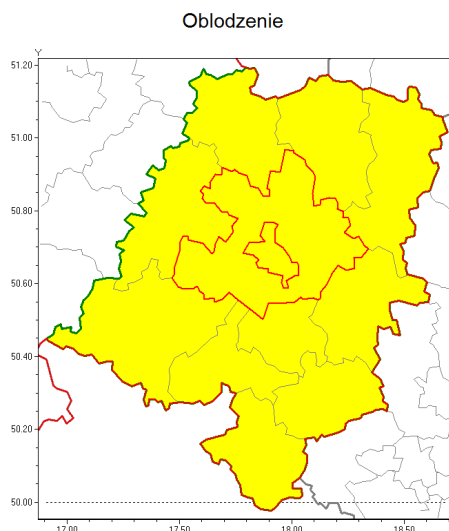

Zasięg ostrzeżenia w województwie

**Ostrzeżenie meteorologiczne Nr 2**

Nazwa biura	IMGW-PIB Biuro Prognoz Meteorologicznych we Wrocławiu
Zjawisko/stopień zagrożenia	Oblodzenie/ 1
Obszar	województwo opolskie powiat opolski
Ważność	od godz. 16:00 dnia 02.01.2019 do godz. 24:00 dnia 02.01.2019
Przebieg	Prognozuje się zamarzanie mokrej nawierzchni dróg i chodników po opadach mokrego śniegu. Temperatura minimalna od -5°C do -3°C, temperatura minimalna gruntu od -6°C do -3°C. Przewiduje się, że ujemna temperatura powietrza przez całą dobę utrzyma się do 4.01.2019 (piątek).
Prawdopodobieństwo wystąpienia zjawiska(%)	80%
Uwagi	Brak.
Dyrektor synoptyk IMGW-PIB	Janusz Zieliński
Godzina i data wydania	godz. 10:31 dnia 02.01.2019
SMS	IMGW-PIB OSTRZEŻENIE: OBLODZENIE/1 opolskie/opolski od 16:00/02.01 do 24:00/02.01.2019 temp. min. od -5 st. do -3 st., przy gruncie do -6 st., lisko.
Opracowanie niniejsze i jego format, jako przedmiot prawa autorskiego podlega ochronie prawnej, zgodnie z przepisami ustawy z dnia 4 lutego 1994r o prawie autorskim i prawach pokrewnych (dz. U. z 2006 r. Nr 90, poz. 631 z późn. zm.). Wszelkie dalsze udostępnianie, rozpowszechnianie (przedruk, kopiowanie, wiadomości sms) jest dozwolone wyłącznie w formie dosłownej z bezwzględnym wskazaniem źródła informacji tj. IMGW-PIB.	