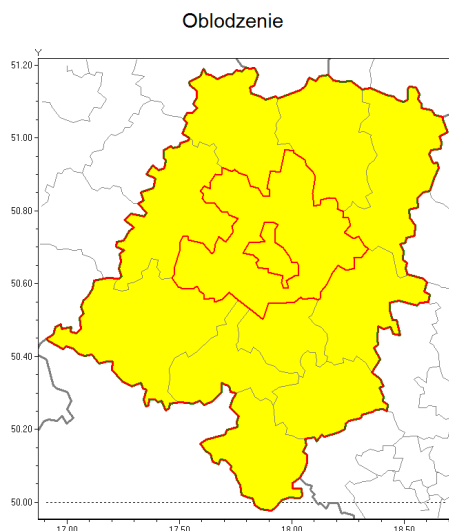

Zasięg ostrzeżenia w województwie

**Ostrzeżenie meteorologiczne Nr 12**

Nazwa biura	IMGW-PIB Biuro Prognoz Meteorologicznych we Wrocławiu
Zjawisko/stopień zagrożenia	Oblodzenie/ 1
Obszar	województwo opolskie powiat opolski
Ważność	od godz. 18:00 dnia 28.01.2019 do godz. 08:00 dnia 29.01.2019
Przebieg	Prognozuje się zamarzanie mokrej nawierzchni dróg i chodników po opadach deszczu i deszczu ze śniegiem. Temperatura minimalna od -3°C do -1°C, temperatura minimalna gruntu około -4°C.
Prawdopodobieństwo wystąpienia zjawiska(%)	85%
Uwagi	Brak.
Dyrektor synoptyk IMGW-PIB	Piotr Ojrzyski
Godzina i data wydania	godz. 12:08 dnia 28.01.2019
SMS	IMGW-PIB OSTRZEŻENIE: OBLODZENIE/1 opolskie/opolski od 18:00/28.01 do 08:00/29.01.2019 temp. min. od -3 st. do -1 st., przy gruncie do -4 st., lisko.