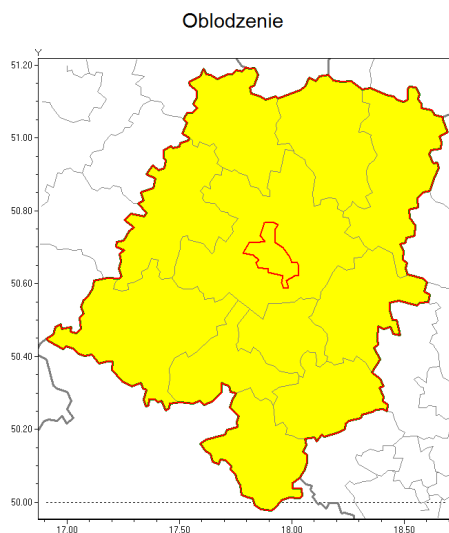

Zasięg ostrzeżenia w województwie

**Ostrzeżenie meteorologiczne Nr 12**

Nazwa biura	IMGW-PIB Biuro Prognoz Meteorologicznych we Wrocławiu
Zjawisko/stopień zagrożenia	Oblodzenie/ 1
Obszar	województwo opolskie powiat Opole
Ważność	od godz. 18:00 dnia 28.01.2019 do godz. 08:00 dnia 29.01.2019
Przebieg	Prognozuje się zamarzanie mokrej nawierzchni dróg i chodników po opadach deszczu i deszczu ze śniegiem. Temperatura minimalna od -3°C do -1°C, temperatura minimalna gruntu około -4°C.
Prawdopodobieństwo wystąpienia zjawiska(%)	85%
Uwagi	Brak.
Dyrektor synoptyk IMGW-PIB	Piotr Ojrzyski
Godzina i data wydania	godz. 12:08 dnia 28.01.2019
SMS	IMGW-PIB OSTRZEŻENIE: OBLODZENIE/1 opolskie/Opole od 18:00/28.01 do 08:00/29.01.2019 temp. min. od -3 st. do -1 st., przy gruncie do -4 st., lisko.