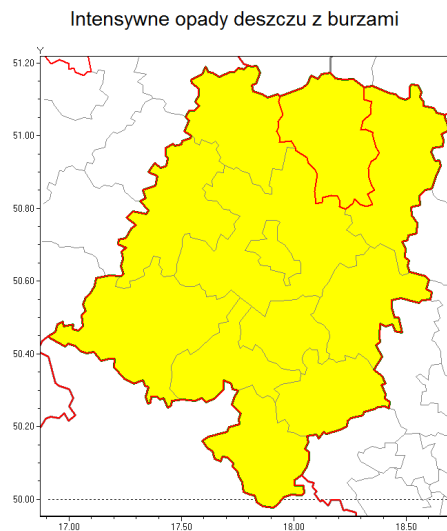

Zasięg ostrzeżenia w województwie

Ostrzeżenie meteorologiczne Nr 26

Nazwa biura	IMGW-PIB Biuro Prognoz Meteorologicznych we Wrocławiu
Zjawisko/stopień zagrożenia	Intensywne opady deszczu z burzami/ 1
Obszar	województwo opolskie powiat kluczborski
Ważność	od godz. 21:00 dnia 21.05.2019 do godz. 21:00 dnia 22.05.2019
Przebieg	Prognozuje się opady deszczu, miejscami burze. Opady okresami o natężeniu umiarkowanym lub silnym. Prognozowana wysokość opadów za okres ważności ostrzeżenia od 15 mm do 30 mm, lokalnie do 50 mm. W czasie burz porywy wiatru do 65 km/h. Rano i przed południem 22.05 opady przejściowo osłabną.
Prawdopodobieństwo wystąpienia zjawiska(%)	85%
Uwagi	Brak.
Dyrektor synoptyk IMGW-PIB	Piotr Maciak
Godzina i data wydania	godz. 12:55 dnia 21.05.2019
SMS	IMGW-PIB OSTRZEŻENIE: DESZCZ i BURZE/1 opolskie/kluczborski od 21:00/21.05 do 21:00/22.05.2019 50 mm; porywy 65 km/h.