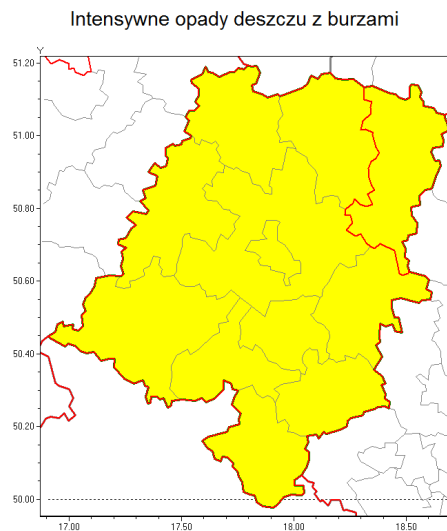

Zasięg ostrzeżenia w województwie

Ostrzeżenie meteorologiczne Nr 25

Nazwa biura	IMGW-PIB Biuro Prognoz Meteorologicznych we Wrocławiu
Zjawisko/stopień zagrożenia	Intensywne opady deszczu z burzami/ 1
Obszar	województwo opolskie powiat oleski
Ważność	od godz. 21:00 dnia 21.05.2019 do godz. 21:00 dnia 22.05.2019
Przebieg	Prognozuje się opady deszczu, miejscami burze. Opady okresami o natężeniu umiarkowanym lub silnym. Prognozowana wysokość opadów za okres ważności ostrzeżenia od 15 mm do 30 mm, lokalnie do 50 mm. W czasie burz porywy wiatru do 65 km/h. Rano i przed południem 22.05 opady przejściowo osłabną.
Prawdopodobieństwo wystąpienia zjawiska(%)	85%
Uwagi	Brak.
Dyrektor synoptyk IMGW-PIB	Piotr Maciak
Godzina i data wydania	godz. 12:55 dnia 21.05.2019
SMS	IMGW-PIB OSTRZEŻENIE: DESZCZ i BURZE/1 opolskie/oleski od 21:00/21.05 do 21:00/22.05.2019 50 mm; porywy 65 km/h.
<p>Opracowanie niniejsze i jego format, jako przedmiot prawa autorskiego podlega ochronie prawnej, zgodnie z przepisami ustawy z dnia 4 lutego 1994r o prawie autorskim i prawach pokrewnych (dz. U. z 2006 r. Nr 90, poz. 631 z późn. zm.).</p> <p>Wszelkie dalsze udostępnianie, rozpowszechnianie (przedruk, kopiowanie, wiadomości sms) jest dozwolone wyłącznie w formie dosłownej z bezwzględnym wskazaniem źródła informacji tj. IMGW-PIB.</p>	