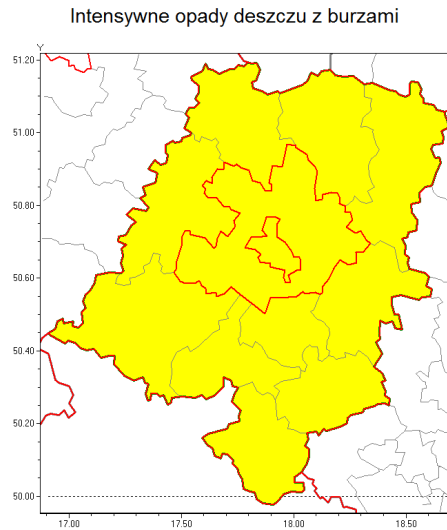

Zasięg ostrzeżenia w województwie

**Ostrzeżenie meteorologiczne Nr 27**

<b>Nazwa biura</b>	IMGW-PIB Biuro Prognoz Meteorologicznych we Wrocławiu
<b>Zjawisko/stopień zagrożenia</b>	Intensywne opady deszczu z burzami/ 1
<b>Obszar</b>	województwo opolskie <b>powiat opolski</b>
<b>Ważność</b>	od godz. 21:00 dnia 21.05.2019 do godz. 21:00 dnia 22.05.2019
<b>Przebieg</b>	Prognozuje się opady deszczu, miejscami burze. Opady okresami o natężeniu umiarkowanym lub silnym. Prognozowana wysokość opadów za okres ważności ostrzeżenia od 15 mm do 30 mm, lokalnie do 50 mm. W czasie burz porywy wiatru do 65 km/h. Rano i przed południem 22.05 opady przejściowo osłabną.
<b>Prawdopodobieństwo wystąpienia zjawiska(%)</b>	85%
<b>Uwagi</b>	Brak.
<b>Dyrektor synoptyk IMGW-PIB</b>	Piotr Maciak
<b>Godzina i data wydania</b>	godz. 12:55 dnia 21.05.2019
<b>SMS</b>	IMGW-PIB OSTRZEŻENIE: DESZCZ i BURZE/1 opolskie/opolski od 21:00/21.05 do 21:00/22.05.2019 50 mm; porywy 65 km/h.