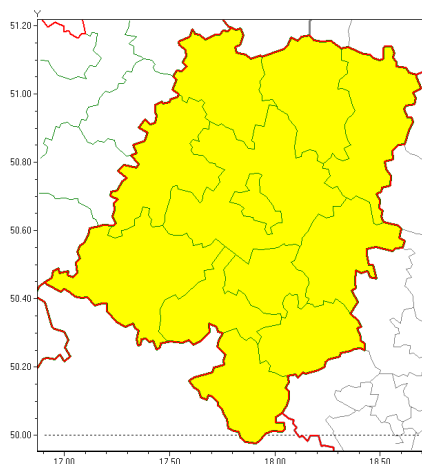

Zasięg ostrzeżeń w województwie

 Intensywne opady deszczu z burzami
 2019-05-21 12:55

WOJEWÓDZTWO OPOLSKIE
OSTRZEŻENIA METEOROLOGICZNE ZBIORCZO NR 37
WYKAZ OBOWIĄZUJĄCYCH OSTRZEŻEŃ
o godz. 12:55 dnia 21.05.2019

Zjawisko/Stopień zagrożenia	Intensywne opady deszczu z burzami/1
Obszar (w nawiasie numer ostrzeżenia dla powiatu)	powiaty: brzeski(27), głubczycki(28), kędzierzyko-kozielski(26), kluczborski(26), krapkowicki(25), namysłowski(28), nyski(29), oleski(25), Opole(27), opolski(27), prudnicki(28), strzelecki(25)
Ważność	od godz. 21:00 dnia 21.05.2019 do godz. 21:00 dnia 22.05.2019
Prawdopodobieństwo	85%
Przebieg	Prognozuje się opady deszczu, miejscami burze. Opady okresami o natężeniu umiarkowanym lub silnym. Prognozowana wysokość opadów za okres ważności ostrzeżenia od 15 mm do 30 mm, lokalnie do 50 mm. W czasie burz porywy wiatru do 65 km/h. Rano i przed południem 22.05 opady przejściowo osłabną.
SMS	IMGW-PIB OSTRZEŻENIA: DESZCZ i BURZE/1 opolskie (wszystkie powiaty) od 21:00/21.05 do 21:00/22.05.2019 50 mm; porywy 65 km/h. Dotyczy powiatów: wszystkie powiaty.
RSO	Woj. opolskie (wszystkie powiaty), IMGW-PIB wydał ostrzeżenie pierwszego stopnia o intensywnych opadach deszczu z burzami
Uwagi	Brak.
Dyżurny synoptyk IMGW-PIB	Piotr Maciak