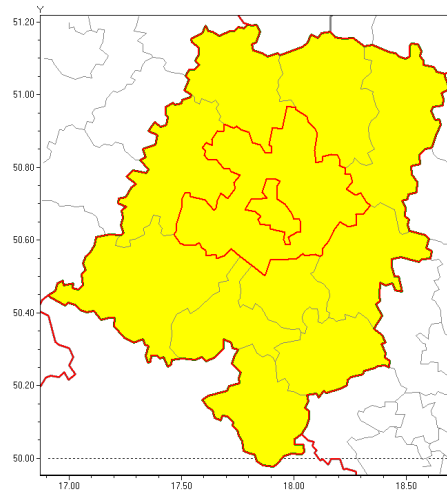

Zasięg ostrzeżenia w województwie

Burze z gradem

Ostrzeżenie meteorologiczne Nr 29

Nazwa biura	IMGW-PIB Biuro Prognoz Meteorologicznych we Wrocławiu
Zjawisko/stopień zagrożenia	Burze z gradem/ 1
Obszar	województwo opolskie powiat opolski
Ważność	od godz. 13:00 dnia 28.05.2019 do godz. 23:00 dnia 28.05.2019
Przebieg	Prognozuje się wystąpienie burz z opadami deszczu od 15 mm do 25 mm, lokalnie do 40 mm oraz porywami wiatru do 65 km/h. Miejscami możliwy grad.
Prawdopodobieństwo wystąpienia zjawiska(%)	80%
Uwagi	Brak.
Dyrektor synoptyk IMGW-PIB	Piotr Ojrzyski
Godzina i data wydania	godz. 09:31 dnia 28.05.2019
SMS	IMGW-PIB OSTRZEŻENIE: BURZE Z GRADEM/1 opolskie/opolski od 13:00/28.05 do 23:00/28.05.2019 deszcz 40 mm, porywy 65 km/h.