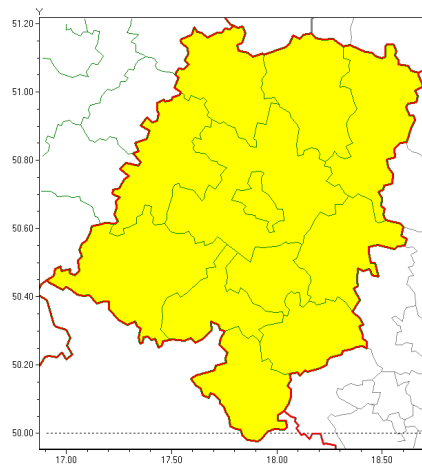

Zasięg ostrzeżeń w województwie

Burze z gradem
2019-05-28 09:32

WOJEWÓDZTWO OPOLSKIE
OSTRZEŻENIA METEOROLOGICZNE ZBIORCZO NR 40
WYKAZ OBOWIAZUJĄCYCH OSTRZEŻEŃ
o godz. 09:32 dnia 28.05.2019

Zjawisko/Stopień zagrożenia	Burze z gradem/1
Obszar (w nawiasie numer ostrzeżenia dla powiatu)	powiaty: brzeski(29), głubczycki(29), kłodzki(27), kluczborski(28), krapkowicki(26), namysłowski(30), nyski(30), oleski(27), Opole(29), opolski(29), prudnicki(29), strzelecki(27)
Ważność	od godz. 13:00 dnia 28.05.2019 do godz. 23:00 dnia 28.05.2019
Prawdopodobieństwo	80%
Przebieg	Prognozuje się wystąpienie burz z opadami deszczu od 15 mm do 25 mm, lokalnie do 40 mm oraz porywami wiatru do 65 km/h. Miejscami może pojawić się grad.
SMS	IMGW-PIB OSTRZEŻENIA: BURZE Z GRADEM/1 opolskie (wszystkie powiaty) od 13:00/28.05 do 23:00/28.05.2019 deszcz 40 mm, porywy 65 km/h. Dotyczy powiatów: wszystkie powiaty.
RSO	burze z gradem DD.MM, opady deszczu do 40 mm, porywy wiatru do 90 km/h.
Uwagi	Brak.
Dyrektor synoptyk IMGW-PIB	Piotr Ojrzyski