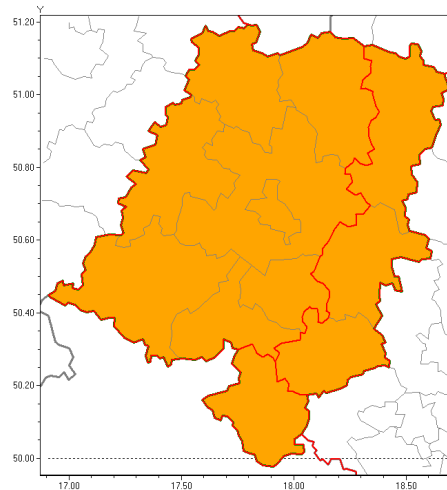

Zasięg ostrzeżenia w województwie

Burze z gradem

Ostrzeżenie meteorologiczne Nr 32

Nazwa biura	IMGW-PIB Biuro Prognoz Meteorologicznych we Wrocławiu
Zjawisko/stopień zagrożenia	Burze z gradem/ 2
Obszar	województwo opolskie powiat głubczycki
Ważność	od godz. 12:30 dnia 13.06.2019 do godz. 24:30 dnia 13.06.2019
Przebieg	Prognozuje się wystąpienie burz z opadami deszczu miejscami od 30 mm do 50 mm, oraz porywami wiatru do 100 km/h. Miejscami grad.
Prawdopodobieństwo wystąpienia zjawiska(%)	80%
Uwagi	Brak.
Dyrektor synoptyk IMGW-PIB	Michał Mercik
Godzina i data wydania	godz. 10:33 dnia 13.06.2019
SMS	IMGW-PIB OSTRZEŻENIE: BURZE Z GRADEM/2 opolskie/głubczycki od 12:30/13.06 do 24:30/13.06.2019 deszcz do 50 mm, grad, porywy do 100 km/h.