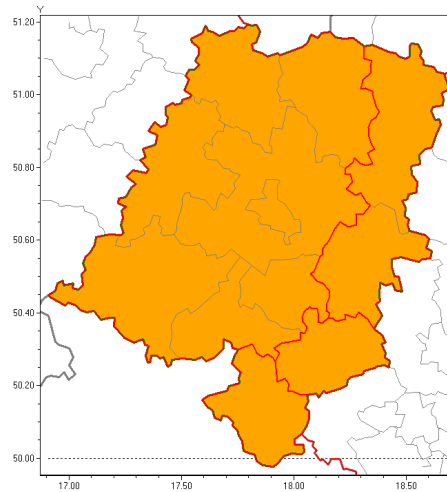

Zasięg ostrzeżenia w województwie

Burze z gradem

Ostrzeżenie meteorologiczne Nr 30

| | |
|---|--|
| Nazwa biura | IMGW-PIB Biuro Prognoz Meteorologicznych we Wrocławiu |
| Zjawisko/stopień zagrożenia | Burze z gradem/ 2 |
| Obszar | województwo opolskie powiat kędzierzko-kozielski |
| Ważność | od godz. 12:30 dnia 13.06.2019 do godz. 24:30 dnia 13.06.2019 |
| Przebieg | Prognozuje się wystąpienie burz z opadami deszczu miejscami od 30 mm do 50 mm, oraz porywami wiatru do 100 km/h. Miejscami grad. |
| Prawdopodobieństwo wystąpienia zjawiska(%) | 80% |
| Uwagi | Brak. |
| Dyrektor synoptyk IMGW-PIB | Michał Mercik |
| Godzina i data wydania | godz. 10:33 dnia 13.06.2019 |
| SMS | IMGW-PIB OSTRZEŻENIE: BURZE Z GRADEM/2 opolskie/kędzierzko-kozielski od 12:30/13.06 do 24:30/13.06.2019 deszcz do 50 mm, grad, porywy do 100 km/h. |