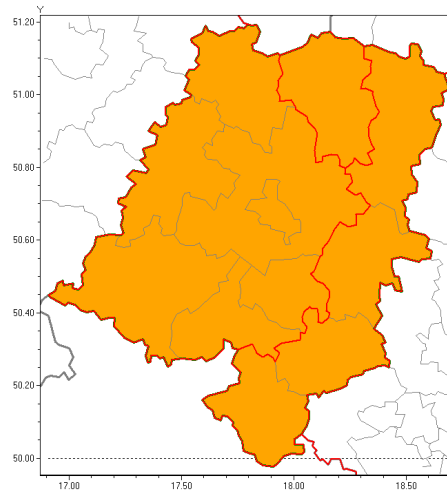

Zasięg ostrzeżenia w województwie

Burze z gradem

Ostrzeżenie meteorologiczne Nr 31

Nazwa biura	IMGW-PIB Biuro Prognoz Meteorologicznych we Wrocławiu
Zjawisko/stopień zagrożenia	Burze z gradem/ 2
Obszar	województwo opolskie powiat kluczborski
Ważność	od godz. 12:30 dnia 13.06.2019 do godz. 24:30 dnia 13.06.2019
Przebieg	Prognozuje się wystąpienie burz z opadami deszczu miejscami od 30 mm do 50 mm, oraz porywami wiatru do 100 km/h. Miejscami grad.
Prawdopodobieństwo wystąpienia zjawiska(%)	80%
Uwagi	Brak.
Dyrektor synoptyk IMGW-PIB	Michał Mercik
Godzina i data wydania	godz. 10:33 dnia 13.06.2019
SMS	IMGW-PIB OSTRZEŻENIE: BURZE Z GRADEM/2 opolskie/kluczborski od 12:30/13.06 do 24:30/13.06.2019 deszcz do 50 mm, grad, porywy do 100 km/h.