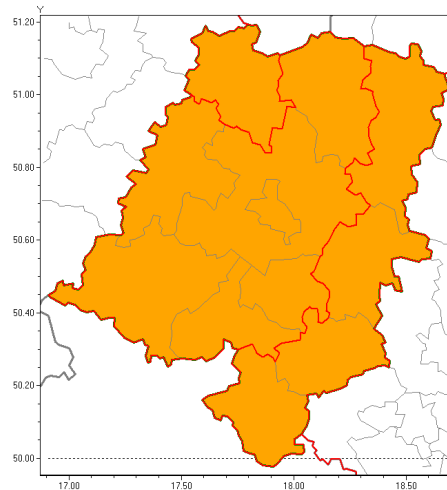

Zasięg ostrzeżenia w województwie

Burze z gradem

Ostrzeżenie meteorologiczne Nr 33

Nazwa biura	IMGW-PIB Biuro Prognoz Meteorologicznych we Wrocławiu
Zjawisko/stopień zagrożenia	Burze z gradem/ 2
Obszar	województwo opolskie powiat namysłowski
Ważność	od godz. 12:30 dnia 13.06.2019 do godz. 24:30 dnia 13.06.2019
Przebieg	Prognozuje się wystąpienie burz z opadami deszczu miejscami od 30 mm do 50 mm, oraz porywami wiatru do 100 km/h. Miejscami grad.
Prawdopodobieństwo wystąpienia zjawiska(%)	80%
Uwagi	Brak.
Dyrektor synoptyk IMGW-PIB	Michał Mercik
Godzina i data wydania	godz. 10:33 dnia 13.06.2019
SMS	IMGW-PIB OSTRZEŻENIE: BURZE Z GRADEM/2 opolskie/namysłowski od 12:30/13.06 do 24:30/13.06.2019 deszcz do 50 mm, grad, porywy do 100 km/h.