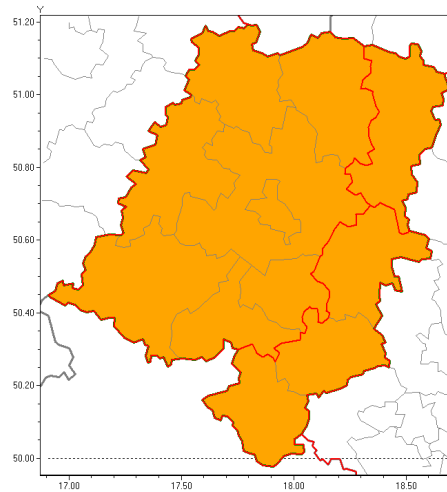

Zasięg ostrzeżenia w województwie

Burze z gradem

Ostrzeżenie meteorologiczne Nr 30

Nazwa biura	IMGW-PIB Biuro Prognoz Meteorologicznych we Wrocławiu
Zjawisko/stopień zagrożenia	Burze z gradem/ 2
Obszar	województwo opolskie powiat oleski
Ważność	od godz. 12:30 dnia 13.06.2019 do godz. 24:30 dnia 13.06.2019
Przebieg	Prognozuje się wystąpienie burz z opadami deszczu miejscami od 30 mm do 50 mm, oraz porywami wiatru do 100 km/h. Miejscami grad.
Prawdopodobieństwo wystąpienia zjawiska(%)	80%
Uwagi	Brak.
Dyrektor synoptyk IMGW-PIB	Michał Mercik
Godzina i data wydania	godz. 10:33 dnia 13.06.2019
SMS	IMGW-PIB OSTRZEŻENIE: BURZE Z GRADEM/2 opolskie/oleski od 12:30/13.06 do 24:30/13.06.2019 deszcz do 50 mm, grad, porywy do 100 km/h.