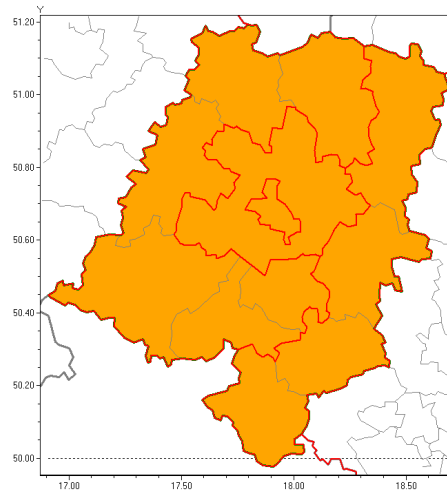

Zasięg ostrzeżenia w województwie

Burze z gradem

**Ostrzeżenie meteorologiczne Nr 32**

<b>Nazwa biura</b>	IMGW-PIB Biuro Prognoz Meteorologicznych we Wrocławiu
<b>Zjawisko/stopień zagrożenia</b>	Burze z gradem/ 2
<b>Obszar</b>	województwo opolskie <b>powiat opolski</b>
<b>Ważność</b>	od godz. 12:30 dnia 13.06.2019 do godz. 24:30 dnia 13.06.2019
<b>Przebieg</b>	Prognozuje się wystąpienie burz z opadami deszczu miejscami od 30 mm do 50 mm, oraz porywami wiatru do 100 km/h. Miejscami grad.
<b>Prawdopodobieństwo wystąpienia zjawiska(%)</b>	80%
<b>Uwagi</b>	Brak.
<b>Dyrektor synoptyk IMGW-PIB</b>	Michał Mercik
<b>Godzina i data wydania</b>	godz. 10:33 dnia 13.06.2019
<b>SMS</b>	IMGW-PIB OSTRZEŻENIE: BURZE Z GRADEM/2 opolskie/opolski od 12:30/13.06 do 24:30/13.06.2019 deszcz do 50 mm, grad, porywy do 100 km/h.