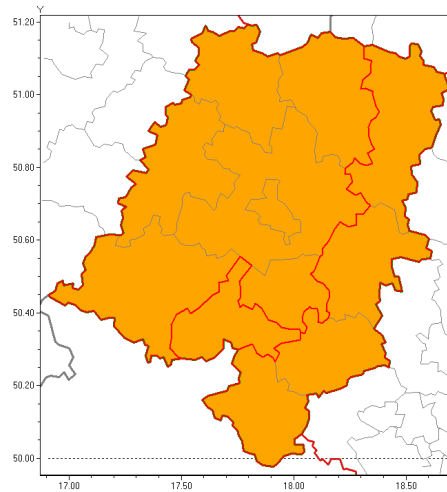

Zasięg ostrzeżenia w województwie

Burze z gradem

Ostrzeżenie meteorologiczne Nr 32

Nazwa biura	IMGW-PIB Biuro Prognoz Meteorologicznych we Wrocławiu
Zjawisko/stopień zagrożenia	Burze z gradem/ 2
Obszar	województwo opolskie powiat prudnicki
Ważność	od godz. 12:30 dnia 13.06.2019 do godz. 24:30 dnia 13.06.2019
Przebieg	Prognozuje się wystąpienie burz z opadami deszczu miejscami od 30 mm do 50 mm, oraz porywami wiatru do 100 km/h. Miejscami grad.
Prawdopodobieństwo wystąpienia zjawiska(%)	80%
Uwagi	Brak.
Dyrektor synoptyk IMGW-PIB	Michał Mercik
Godzina i data wydania	godz. 10:33 dnia 13.06.2019
SMS	IMGW-PIB OSTRZEŻENIE: BURZE Z GRADEM/2 opolskie/prudnicki od 12:30/13.06 do 24:30/13.06.2019 deszcz do 50 mm, grad, porywy do 100 km/h.