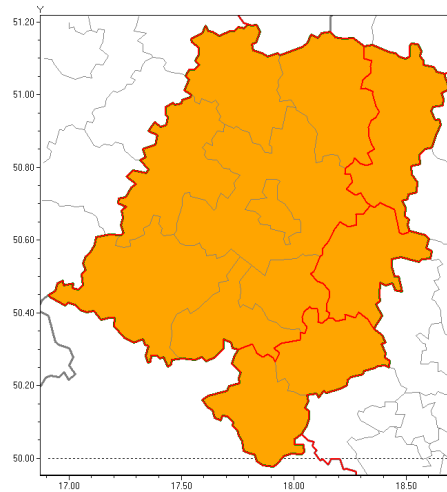

Zasięg ostrzeżenia w województwie

Burze z gradem

Ostrzeżenie meteorologiczne Nr 30

Nazwa biura	IMGW-PIB Biuro Prognoz Meteorologicznych we Wrocławiu
Zjawisko/stopień zagrożenia	Burze z gradem/ 2
Obszar	województwo opolskie powiat strzelecki
Ważność	od godz. 12:30 dnia 13.06.2019 do godz. 24:30 dnia 13.06.2019
Przebieg	Prognozuje się wystąpienie burz z opadami deszczu miejscami od 30 mm do 50 mm, oraz porywami wiatru do 100 km/h. Miejscami grad.
Prawdopodobieństwo wystąpienia zjawiska(%)	80%
Uwagi	Brak.
Dyrektor synoptyk IMGW-PIB	Michał Mercik
Godzina i data wydania	godz. 10:33 dnia 13.06.2019
SMS	IMGW-PIB OSTRZEŻENIE: BURZE Z GRADEM/2 opolskie/strzelecki od 12:30/13.06 do 24:30/13.06.2019 deszcz do 50 mm, grad, porywy do 100 km/h.