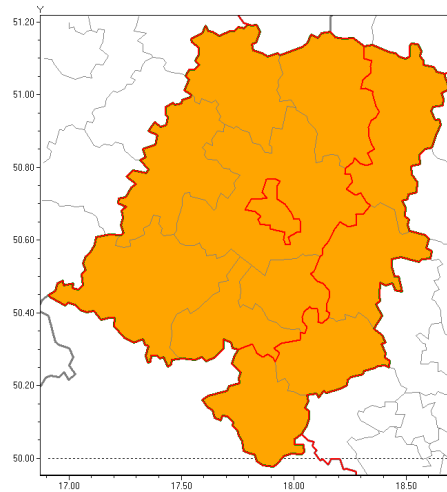

Zasięg ostrzeżenia w województwie

Burze z gradem

Ostrzeżenie meteorologiczne Nr 32

Nazwa biura	IMGW-PIB Biuro Prognoz Meteorologicznych we Wrocławiu
Zjawisko/stopień zagrożenia	Burze z gradem/ 2
Obszar	województwo opolskie powiat Opole
Ważność	od godz. 12:30 dnia 13.06.2019 do godz. 24:30 dnia 13.06.2019
Przebieg	Prognozuje się wystąpienie burz z opadami deszczu miejscami od 30 mm do 50 mm, oraz porywami wiatru do 100 km/h. Miejscami grad.
Prawdopodobieństwo wystąpienia zjawiska(%)	80%
Uwagi	Brak.
Dyrektor synoptyk IMGW-PIB	Michał Mercik
Godzina i data wydania	godz. 10:33 dnia 13.06.2019
SMS	IMGW-PIB OSTRZEŻENIE: BURZE Z GRADEM/2 opolskie/Opole od 12:30/13.06 do 24:30/13.06.2019 deszcz do 50 mm, grad, porywy do 100 km/h.