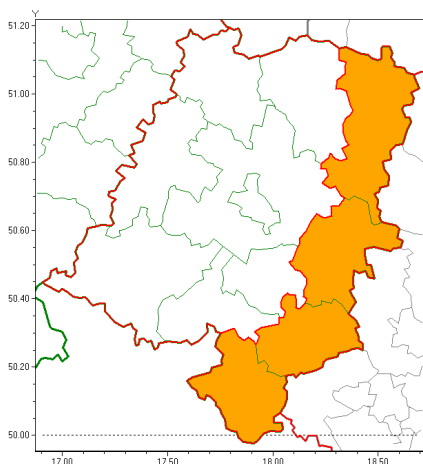

Zasięg ostrzeżeń w województwie

Upał
2019-06-13 10:34

Burze z gradem
2019-06-13 10:34

WOJEWÓDZTWO OPOLSKIE
OSTRZEŻENIA METEOROLOGICZNE ZBIORCZO NR 44
WYKAZ OBOWIĄZUJĄCYCH OSTRZEŻEŃ
o godz. 10:34 dnia 13.06.2019

Zjawisko/Stopień zagrożenia	Burze z gradem/2
Obszar (w nawiasie numer ostrzeżenia dla powiatu)	powiaty: brzeski(32), głubczycki(32), kłodzki(30), kluczborski(31), krapkowicki(29), namysłowski(33), nyski(33), oleski(30), Opole(32), opolski(32), prudnicki(32), strzelecki(30)
Ważność	od godz. 12:30 dnia 13.06.2019 do godz. 24:30 dnia 13.06.2019
Prawdopodobieństwo	80%
Przebieg	Prognozuje się wystąpienie burz z opadami deszczu miejscami od 30 mm do 50 mm, oraz porywami wiatru do 100 km/h. Miejscami grad.
SMS	IMGW-PIB OSTRZEŻEGA: BURZE Z GRADEM/2 opolskie (wszystkie powiaty) od 12:30/13.06 do 24:30/13.06.2019 deszcz do 50 mm, grad, porywy do 100 km/h. Dotyczy powiatów: wszystkie powiaty.
RSO	Woj. opolskie, IMGW-PIB wydał ostrzeżenie drugiego stopnia o burzach z gradem
Uwagi	Brak.
Zjawisko/Stopień zagrożenia	Upał/2
Obszar (w nawiasie numer ostrzeżenia dla powiatu)	powiaty: głubczycki(31), kłodzki(29), oleski(29), strzelecki(29)
Ważność	od godz. 12:00 dnia 10.06.2019 do godz. 20:00 dnia 13.06.2019
Prawdopodobieństwo	90%