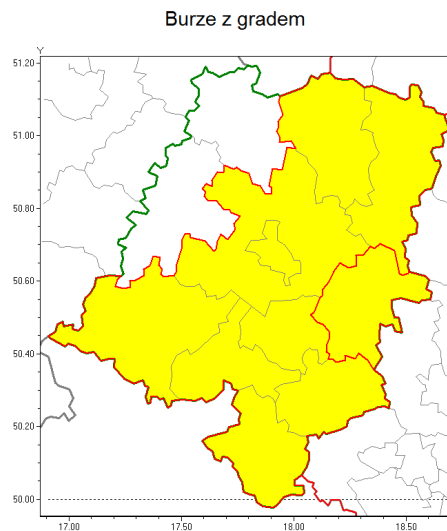

Zasięg ostrzeżenia w województwie

Ostrzeżenie meteorologiczne Nr 35

Nazwa biura	IMGW-PIB Biuro Prognoz Meteorologicznych we Wrocławiu
Zjawisko/stopień zagrożenia	Burze z gradem/ 1
Obszar	województwo opolskie powiat strzelecki
Ważność	od godz. 12:00 dnia 21.06.2019 do godz. 24:00 dnia 21.06.2019
Przebieg	Prognozuje się wystąpienie burz z opadami deszczu miejscami do 30 mm, oraz porywami wiatru do 65 km/h. Miejscami możliwe liwy grad.
Prawdopodobieństwo wystąpienia zjawiska(%)	85%
Uwagi	Brak.
Dyrektor synoptyk IMGW-PIB	Piotr Ojrzyski
Godzina i data wydania	godz. 11:40 dnia 21.06.2019
SMS	IMGW-PIB OSTRZEŻENIE: BURZE Z GRADEM/1 opolskie/strzelecki od 12:00/21.06 do 24:00/21.06.2019 deszcz 30 mm, porywy 65 km/h.