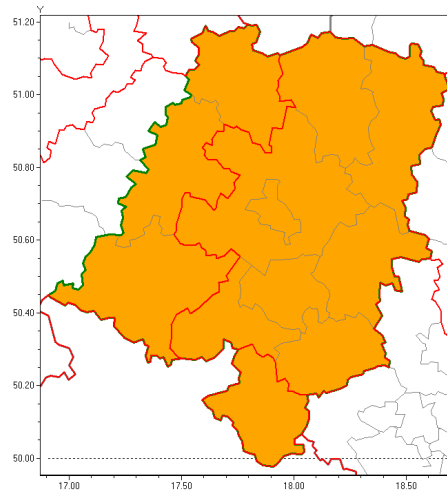

Zasięg ostrzeżenia w województwie

Burze z gradem

Ostrzeżenie meteorologiczne Nr 39

Nazwa biura	IMGW-PIB Biuro Prognoz Meteorologicznych we Wrocławiu
Zjawisko/stopień zagrożenia	Burze z gradem/ 2
Obszar	województwo opolskie powiat głubczycki
Ważność	od godz. 15:00 dnia 01.07.2019 do godz. 24:00 dnia 01.07.2019
Przebieg	Prognozuje się wystąpienie burz z opadami deszczu od 15 mm do 25 mm, lokalnie do 50 mm oraz porywami wiatru do 85 km/h, lokalnie do 110 km/h. Miejscami grad (punktowo do 3-6cm).
Prawdopodobieństwo wystąpienia zjawiska(%)	80%
Uwagi	Brak.
Dyrektor synoptyk IMGW-PIB	Janusz Zieliński
Godzina i data wydania	godz. 09:20 dnia 01.07.2019
SMS	IMGW-PIB OSTRZEŻENIE: BURZE Z GRADEM/2 opolskie/głubczycki od 15:00/01.07 do 24:00/01.07.2019 deszcz 50 mm, porywy 110 km/h.