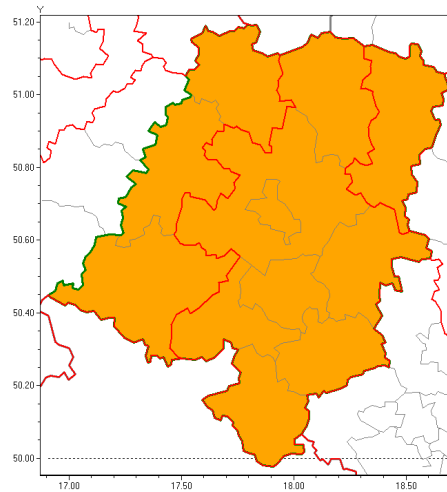

Zasięg ostrzeżenia w województwie

Burze z gradem

**Ostrzeżenie meteorologiczne Nr 38**

<b>Nazwa biura</b>	IMGW-PIB Biuro Prognoz Meteorologicznych we Wrocławiu
<b>Zjawisko/stopień zagrożenia</b>	Burze z gradem/ 2
<b>Obszar</b>	województwo opolskie <b>powiat oleski</b>
<b>Ważność</b>	od godz. 15:00 dnia 01.07.2019 do godz. 24:00 dnia 01.07.2019
<b>Przebieg</b>	Prognozuje się wystąpienie burz z opadami deszczu od 15 mm do 25 mm, lokalnie do 50 mm oraz porywami wiatru do 85 km/h, lokalnie do 110 km/h. Miejscami grad (punktowo do 3-6cm).
<b>Prawdopodobieństwo wystąpienia zjawiska(%)</b>	80%
<b>Uwagi</b>	Brak.
<b>Dyrektor synoptyk IMGW-PIB</b>	Janusz Zieliński
<b>Godzina i data wydania</b>	godz. 09:20 dnia 01.07.2019
<b>SMS</b>	IMGW-PIB OSTRZEGA: BURZE Z GRADEM/2 opolskie/oleski od 15:00/01.07 do 24:00/01.07.2019 deszcz 50 mm, porywy 110 km/h.