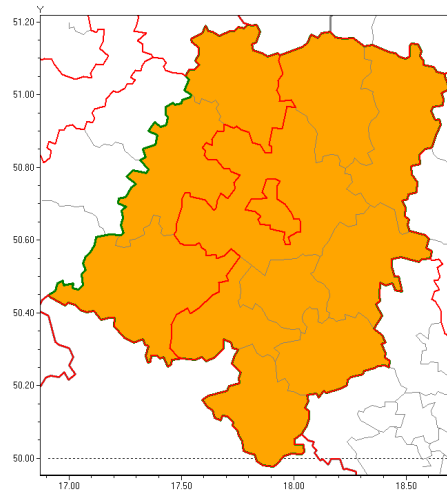

Zasięg ostrzeżenia w województwie

Burze z gradem

Ostrzeżenie meteorologiczne Nr 40

Nazwa biura	IMGW-PIB Biuro Prognoz Meteorologicznych we Wrocławiu
Zjawisko/stopień zagrożenia	Burze z gradem/ 2
Obszar	województwo opolskie powiat Opole
Ważność	od godz. 15:00 dnia 01.07.2019 do godz. 24:00 dnia 01.07.2019
Przebieg	Prognozuje się wystąpienie burz z opadami deszczu od 15 mm do 25 mm, lokalnie do 50 mm oraz porywami wiatru do 85 km/h, lokalnie do 110 km/h. Miejscami grad (punktowo do 3-6cm).
Prawdopodobieństwo wystąpienia zjawiska(%)	80%
Uwagi	Brak.
Dyrektor synoptyk IMGW-PIB	Janusz Zieliński
Godzina i data wydania	godz. 09:20 dnia 01.07.2019
SMS	IMGW-PIB OSTRZEŻENIE: BURZE Z GRADEM/2 opolskie/Opole od 15:00/01.07 do 24:00/01.07.2019 deszcz 50 mm, porywy 110 km/h.