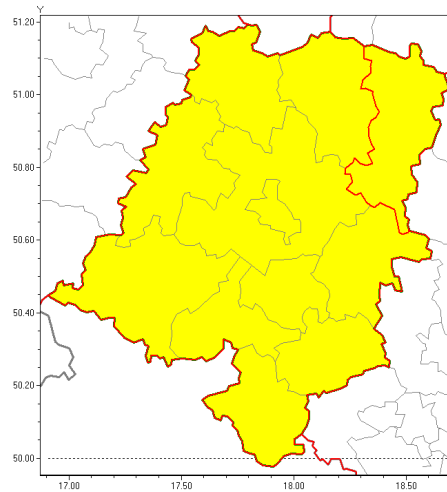

Zasięg ostrzeżenia w województwie

Burze z gradem

Ostrzeżenie meteorologiczne Nr 55

Nazwa biura	IMGW-PIB Biuro Prognoz Meteorologicznych we Wrocławiu
Zjawisko/stopień zagrożenia	Burze z gradem/ 1
Obszar	województwo opolskie powiat oleski
Ważność	od godz. 14:00 dnia 29.08.2019 do godz. 24:00 dnia 29.08.2019
Przebieg	Prognozuje się wystąpienie burz z opadami deszczu od 5 mm do 10 mm, lokalnie do 25 mm oraz porywami wiatru do 80 km/h. Miejscami może liwy grad.
Prawdopodobieństwo wystąpienia zjawiska(%)	75%
Uwagi	Brak.
Dyrektor synoptyk IMGW-PIB	Barbara Wrona
Godzina i data wydania	godz. 11:40 dnia 29.08.2019
SMS	IMGW-PIB OSTRZEŻENIE: BURZE Z GRADEM/1 opolskie/oleski od 14:00/29.08 do 24:00/29.08.2019 deszcz 25 mm, porywy 80 km/h.