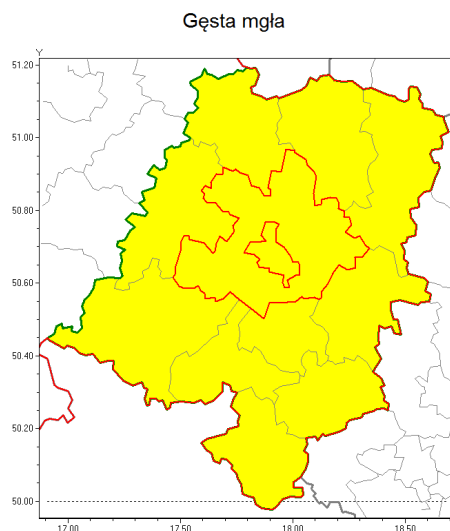

www: www.imgw.pl

Zasięg ostrzeżenia w województwie

Ostrzeżenie meteorologiczne Nr 65

Nazwa biura	IMGW-PIB Biuro Prognoz Meteorologicznych we Wrocławiu
Zjawisko/stopień zagrożenia	Gęsta mgła/ 1
Obszar	województwo opolskie powiat opolski
Ważność	od godz. 19:00 dnia 31.10.2019 do godz. 09:00 dnia 01.11.2019
Przebieg	Prognozuje się gęste mgły w zasięgu których widzialność będzie wynosiła od 100 m do 200 m. Miejscami mgła będzie osadzała śnieg.
Prawdopodobieństwo wystąpienia zjawiska(%)	90%
Uwagi	Brak.
Dyrektor synoptyk IMGW-PIB	Piotr Ojrzyski
Godzina i data wydania	godz. 14:02 dnia 31.10.2019
SMS	IMGW-PIB OSTRZEŻENIE: MGŁA/1 opolskie/opolski od 19:00/31.10 do 09:00/01.11.2019 widzialność 100 m.