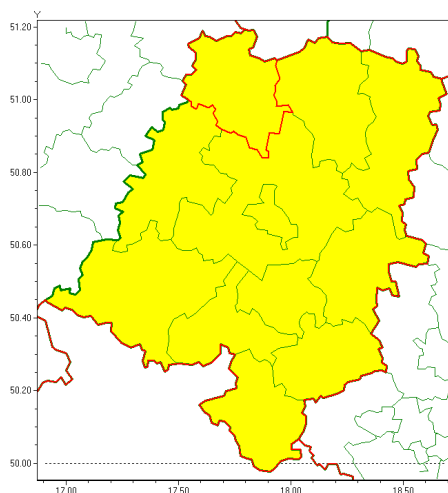

Zasięg ostrzeżenia w województwie

Burze z gradem

Ostrzeżenie meteorologiczne Nr 40

Nazwa biura	IMGW-PIB Biuro Prognoz Meteorologicznych we Wrocławiu
Zjawisko/stopień zagrożenia	Burze z gradem/ 1
Obszar	województwo opolskie powiat namysłowski
Ważność	od godz. 11:00 dnia 02.07.2020 do godz. 23:00 dnia 02.07.2020
Przebieg	Prognozuje się wystąpienie burz z opadami deszczu miejscami od 20 mm do 30 mm, lokalnie do 40 mm oraz porywami wiatru do 90 km/h. Miejscami grad.
Prawdopodobieństwo wystąpienia zjawiska(%)	85%
Uwagi	Z uwagi na dynamiczną sytuację meteorologiczną, ostrzeżenia mogą być aktualizowane.
Dyrektor synoptyk IMGW-PIB	Edyta Socha
Godzina i data wydania	godz. 07:38 dnia 02.07.2020
SMS	IMGW-PIB OSTRZEŻENIE: BURZE Z GRADEM/1 opolskie/namysłowski od 11:00/02.07 do 23:00/02.07.2020 deszcz 40 mm, porywy 90 km/h.