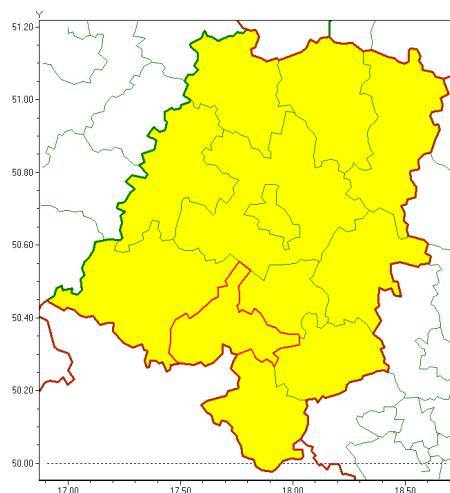

www: www.imgw.pl

Zasięg ostrzeżenia w województwie

Burze z gradem

Ostrzeżenie meteorologiczne Nr 48

Nazwa biura	IMGW-PIB Biuro Prognoz Meteorologicznych we Wrocławiu
Zjawisko/stopień zagrożenia	Burze z gradem/ 1
Obszar	województwo opolskie powiat prudnicki
Ważność	od godz. 11:00 dnia 02.07.2020 do godz. 23:00 dnia 02.07.2020
Przebieg	Prognozuje się wystąpienie burz z opadami deszczu miejscami od 20 mm do 30 mm, lokalnie do 40 mm oraz porywami wiatru do 90 km/h. Miejscami grad.
Prawdopodobieństwo wystąpienia zjawiska(%)	85%
Uwagi	Z uwagi na dynamiczną sytuację meteorologiczną, ostrzeżenia mogą być aktualizowane.
Dyrektor synoptyk IMGW-PIB	Edyta Socha
Godzina i data wydania	godz. 07:38 dnia 02.07.2020
SMS	IMGW-PIB OSTRZEŻENIE: BURZE Z GRADEM/1 opolskie/prudnicki od 11:00/02.07 do 23:00/02.07.2020 deszcz 40 mm, porywy 90 km/h.