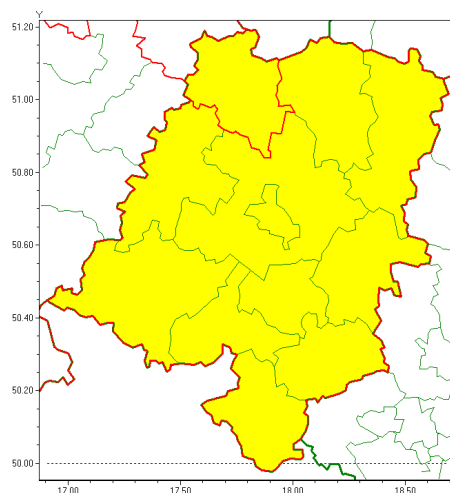

Zasięg ostrzeżenia w województwie

Burze z gradem

Ostrzeżenie meteorologiczne Nr 41

Nazwa biura	IMGW-PIB Biuro Prognoz Meteorologicznych we Wrocławiu
Zjawisko/stopień zagrożenia	Burze z gradem/ 1
Obszar	województwo opolskie powiat namysłowski
Ważność	od godz. 15:00 dnia 10.07.2020 do godz. 01:00 dnia 11.07.2020
Przebieg	Prognozuje się wystąpienie burz z opadami deszczu miejscami od 20 mm do 30 mm, oraz porywami wiatru do 90 km/h. Miejscami grad.
Prawdopodobieństwo wystąpienia zjawiska(%)	80%
Uwagi	Brak.
Dyrektor synoptyk IMGW-PIB	Michał Mercik
Godzina i data wydania	godz. 12:07 dnia 10.07.2020
SMS	IMGW-PIB OSTRZEGA: BURZE Z GRADEM/1 opolskie/namysłowski od 15:00/10.07 do 01:00/11.07.2020 deszcz 30 mm, porywy 90 km/h, grad.