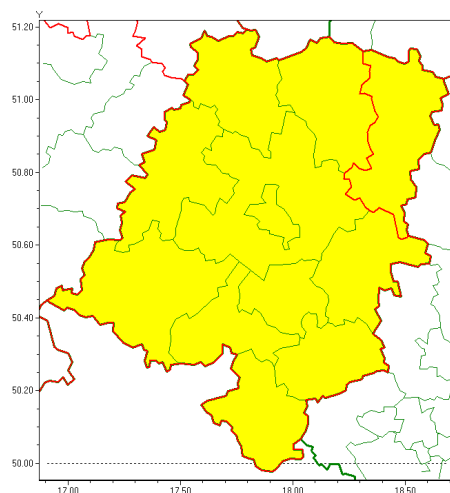

www: www.imgw.pl

Zasięg ostrzeżenia w województwie

Burze z gradem

Ostrzeżenie meteorologiczne Nr 41

Nazwa biura	IMGW-PIB Biuro Prognoz Meteorologicznych we Wrocławiu
Zjawisko/stopień zagrożenia	Burze z gradem/ 1
Obszar	województwo opolskie powiat oleski
Ważność	od godz. 15:00 dnia 10.07.2020 do godz. 01:00 dnia 11.07.2020
Przebieg	Prognozuje się wystąpienie burz z opadami deszczu miejscami od 20 mm do 30 mm, oraz porywami wiatru do 90 km/h. Miejscami grad.
Prawdopodobieństwo wystąpienia zjawiska(%)	80%
Uwagi	Brak.
Dyrektor synoptyk IMGW-PIB	Michał Mercik
Godzina i data wydania	godz. 12:07 dnia 10.07.2020
SMS	IMGW-PIB OSTRZEŻENIE: BURZE Z GRADEM/1 opolskie/oleski od 15:00/10.07 do 01:00/11.07.2020 deszcz 30 mm, porywy 90 km/h, grad.